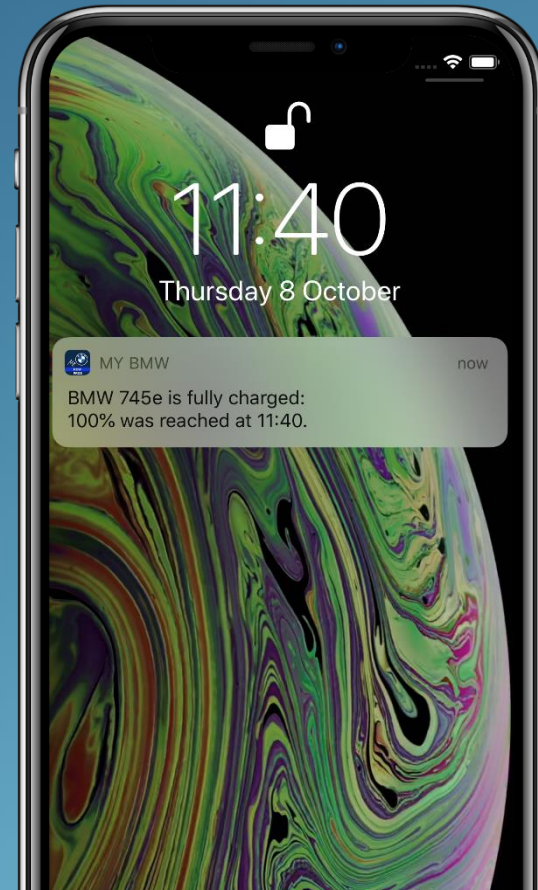

MY BMW 앱.
EXPLORE TAB.
HOW-TO GUIDE.

EXPLORE TAB.

익스플로러 탭 소개.

MY BMW 앱 | 익스플로러 탭. 소개.

기존 MY BMW 앱 프로필 탭 내 DISCOVER BMW 섹션이 익스플로러 탭으로 완전히 탈바꿈했습니다.

새로 등장한 익스플로러 탭에 다양한 콘텐츠가 매주 업로드 됩니다.

콘텐츠는 기사, 동영상, 사용자 창작 콘텐츠 (USER-GENERATED CONTENTS) 등 여러 분야에서 즐길 거리를 포함하며 MY BMW 앱 이용자에게 새로운 형태의 드라이브 경험을 제공합니다.

MY BMW 앱 | 익스플로러 탭. 최신 소식.

BMW의 가장 최신 소식을 누구보다 빠르게 접하세요.

브랜드, 차량, 서비스 등 BMW 관련 다양한 소식을 익스플로러 앱에서 한 눈에 확인할 수 있습니다.

MY BMW 앱 | 익스플로러 탭. HOW-TO 영상.

내 차량의 기능을 영상으로 확인해 보세요.

새로 업데이트된 기능 및 옵션 영상을 익스플로러 탭에서 간편하게 시청할 수 있습니다.