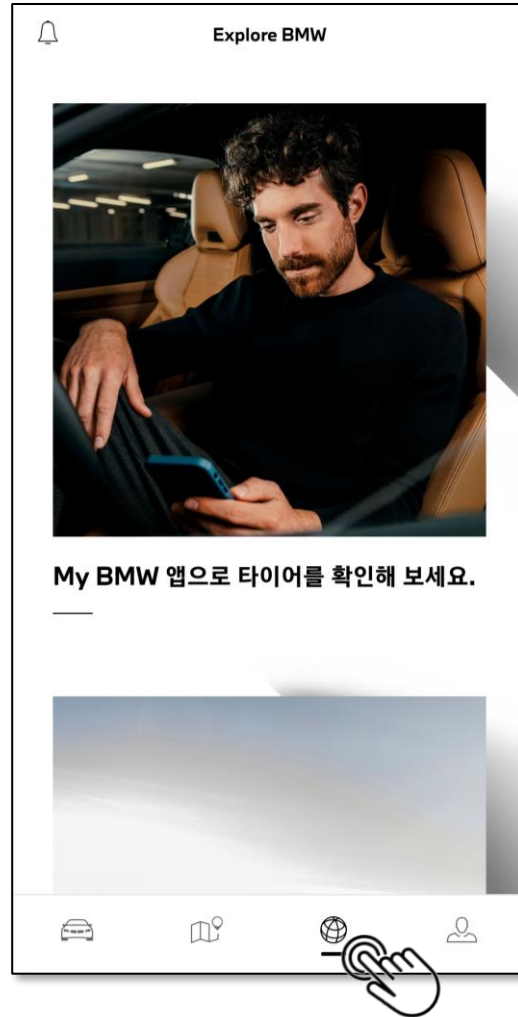

MY BMW 앱.
EXPLORE TAB.
HOW-TO GUIDE.

EXPLORE TAB.

익스플로러 탭 소개.

MY BMW 앱 | 익스플로러 탭. 소개.

기존 MY BMW 앱 프로필 탭 내 DISCOVER BMW 섹션이 익스플로러 탭으로 완전히 탈바꿈했습니다.

새로 등장한 익스플로러 탭에 다양한 콘텐츠가 매주 업로드 됩니다.

콘텐츠는 기사, 동영상, 사용자 창작 콘텐츠 (USER-GENERATED CONTENTS) 등 여러 분야에서 즐길 거리를 포함하며 MY BMW 앱 이용자에게 새로운 형태의 드라이브 경험을 제공합니다.

MY BMW 앱 | 익스플로러 탭. 최신 소식.

BMW의 가장 최신 소식을 누구보다 빠르게 접하세요.

브랜드, 차량, 서비스 등 BMW 관련 다양한 소식을 익스플로러 앱에서 한 눈에 확인할 수 있습니다.

MY BMW 앱 | 익스플로러 탭. HOW-TO 영상.

내 차량의 기능을 영상으로 확인해 보세요.

새로 업데이트된 기능 및 옵션 영상을 익스플로러 탭에서 간편하게 시청할 수 있습니다.