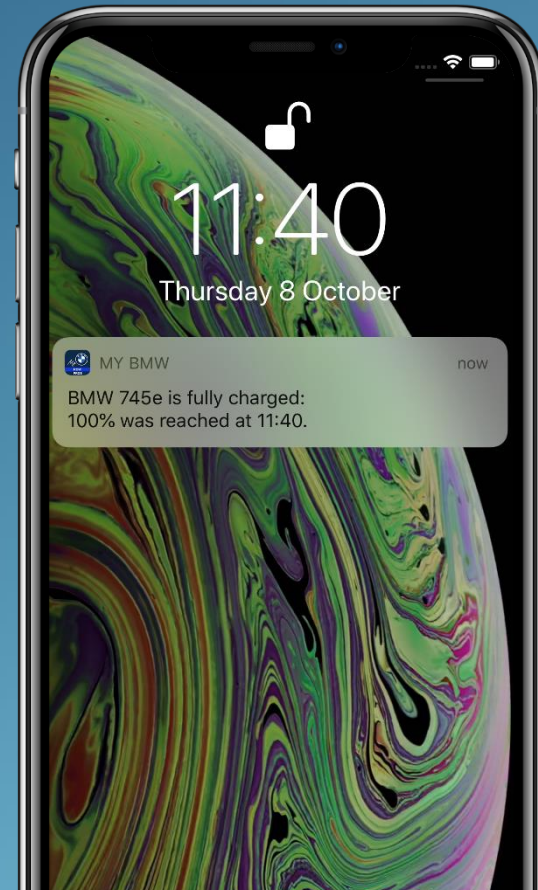

MY BMW 앱.
EXPLORE TAB.
HOW-TO GUIDE.

EXPLORE TAB.

익스플로러 탭 소개.

MY BMW 앱 | 익스플로러 탭. 소개.

기존 MY BMW 앱 프로필 탭 내 DISCOVER BMW 섹션이 익스플로러 탭으로 완전히 탈바꿈했습니다.

새로 등장한 익스플로러 탭에 다양한 콘텐츠가 매주 업로드 됩니다.

콘텐츠는 기사, 동영상, 사용자 창작 콘텐츠 (USER-GENERATED CONTENTS) 등 여러 분야에서 즐길 거리를 포함하며 MY BMW 앱 이용자에게 새로운 형태의 드라이브 경험을 제공합니다.

MY BMW 앱 | 익스플로러 탭. 최신 소식.

BMW의 가장 최신 소식을 누구보다 빠르게 접하세요.

브랜드, 차량, 서비스 등 BMW 관련 다양한 소식을 익스플로러 앱에서 한 눈에 확인할 수 있습니다.

MY BMW 앱 | 익스플로러 탭. HOW-TO 영상.

내 차량의 기능을 영상으로 확인해 보세요.

새로 업데이트된 기능 및 옵션 영상을 익스플로러 탭에서 간편하게 시청할 수 있습니다.

기능 및 옵션을 눈으로 확인하고 차량 내에서 직접 따라해 보세요.

EXPLORE TAB. 사용 방법.

MY BMW 앱 | 익스플로러 탭. 사용 방법.

콘텐츠간 스와이프하여 쉽고 빠르게
다양한 콘텐츠를 접할 수 있습니다.

MY BMW 앱 | 익스플로러 탭. 사용 방법.

My BMW 앱으로 타이어를 확인해 보세요.

BMW 운전자는 원격으로 타이어를 정밀 진단할 수 있습니다. 스마트폰을 BMW 차량과 연결한 My BMW 앱을 통해 사용자는 타이어 공기압과 마모도는 물론 타이어 교체 시기도 간편하게 앱으로 확인할 수 있습니다.