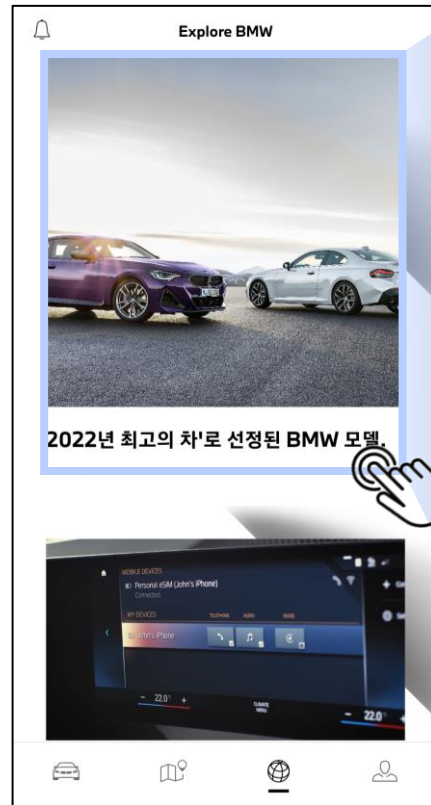

MY BMW 앱.
EXPLORE TAB.
HOW-TO GUIDE.

EXPLORE TAB.

익스플로러 탭 소개.

MY BMW 앱 | 익스플로러 탭. 소개.

기존 MY BMW 앱 프로필 탭 내 DISCOVER BMW 섹션이 익스플로러 탭으로 완전히 탈바꿈했습니다.

새로 등장한 익스플로러 탭에 다양한 콘텐츠가 매주 업로드 됩니다.

콘텐츠는 기사, 동영상, 사용자 창작 콘텐츠 (USER-GENERATED CONTENTS) 등 여러 분야에서 즐길 거리를 포함하며 MY BMW 앱 이용자에게 새로운 형태의 드라이브 경험을 제공합니다.

MY BMW 앱 | 익스플로러 탭. 최신 소식.

BMW의 가장 최신 소식을 누구보다 빠르게 접하세요.

브랜드, 차량, 서비스 등 BMW 관련 다양한 소식을 익스플로러 앱에서 한 눈에 확인할 수 있습니다.

MY BMW 앱 | 익스플로러 탭. HOW-TO 영상.

내 차량의 기능을 영상으로 확인해 보세요.

새로 업데이트된 기능 및 옵션 영상을 익스플로러 탭에서 간편하게 시청할 수 있습니다.