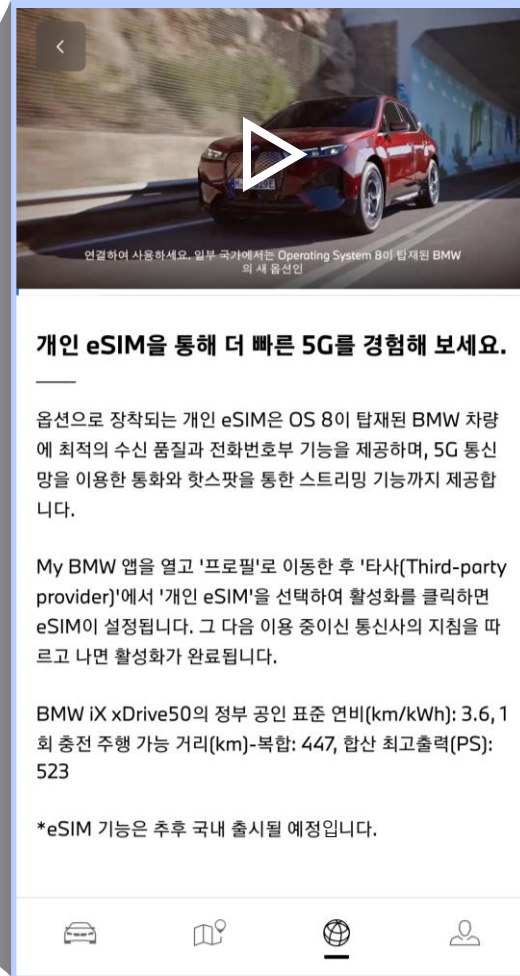

MY BMW 앱.
EXPLORE TAB.
HOW-TO GUIDE.

EXPLORE TAB.

익스플로러 탭 소개.

MY BMW 앱 | 익스플로러 탭. 소개.

기존 MY BMW 앱 프로필 탭 내 DISCOVER BMW 섹션이 익스플로러 탭으로 완전히 탈바꿈했습니다.

새로 등장한 익스플로러 탭에 다양한 콘텐츠가 매주 업로드 됩니다.

콘텐츠는 기사, 동영상, 사용자 창작 콘텐츠 (USER-GENERATED CONTENTS) 등 여러 분야에서 즐길 거리를 포함하며 MY BMW 앱 이용자에게 새로운 형태의 드라이브 경험을 제공합니다.

MY BMW 앱 | 익스플로러 탭. 최신 소식.

BMW의 가장 최신 소식을 누구보다 빠르게 접하세요.

브랜드, 차량, 서비스 등 BMW 관련 다양한 소식을 익스플로러 앱에서 한 눈에 확인할 수 있습니다.

MY BMW 앱 | 익스플로러 탭. HOW-TO 영상.

내 차량의 기능을 영상으로 확인해 보세요.

새로 업데이트된 기능 및 옵션 영상을 익스플로러 탭에서 간편하게 시청할 수 있습니다.

이 앱은 현재 타이어의 실제값과 규정값을 함께 보여주며, 선택한 BMW 차량의 타이어 잔여 수명을 예측하여 알려줍니다.

콘텐츠를 즐기고 난 후 아래 방향으로 스와이프하여 편리하게 목록으로 돌아가세요.